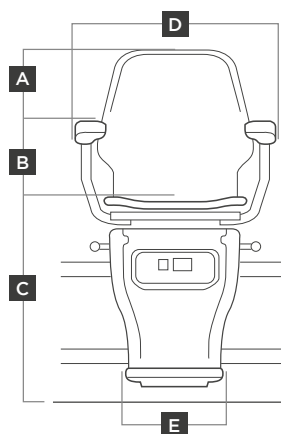

Fonte de alimentação

Entrada 120v - 240v

Saída 1.2Ah

Bateria 2x 12v

Carril Cremalheira

Rotação máxima do assento 80°

Peso máximo do utilizador 125kg (19.5st)