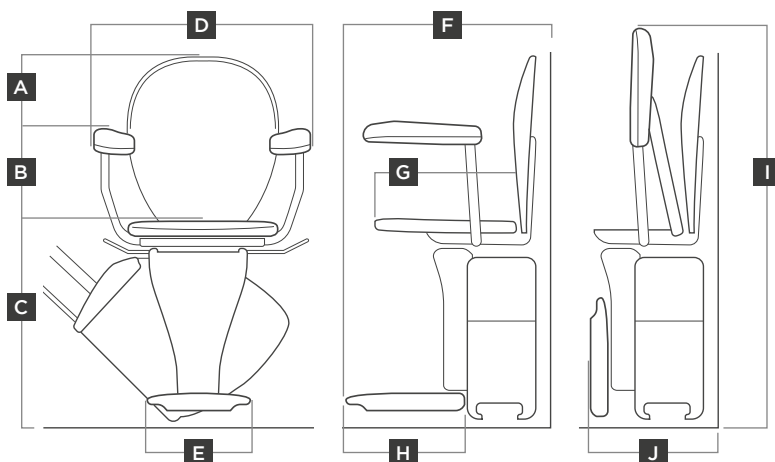

O assento e o apoio para os pés podem ser dobrados facilmente, proporcionando-lhe mais espaço quando a Infinity não está a ser usada.

A opção giratória elétrica disponível torna a cadeira elevatória Infinity ainda mais prática e cómoda para ter em sua casa.

Veja a página 21 para as opções disponíveis

CADEIRA ELEVATÓRIA RETA SYNERGY

UM DOS CARRIS
MAIS ESTREITOS
DO MUNDO

O carril reto é feito de alumínio, oferecendo à cadeira elevatória o melhor trajeto possível e sem obstruir a escada.

As pernas ajustam-se aos degraus da escada e não à parede, evitando rachaduras ou danos desagradáveis.

SYNERGY

ESPECIFICAÇÕES

	mm	inch
A Altura total (do chão)	970	38
B Altura dos braços (do chão)	750	30
C Altura do assento (do chão)	530	21
D Largura total	575	23
E Largura do apoio para os pés	252	10
F Profundidade total (da parede)	565	22
G Profundidade do assento (para o encosto)	380	15
H Profundidade do apoio para os pés	315	12
I Altura total (quando dobrada)	980	39
J Profundidade total (quando dobrada)	295	12