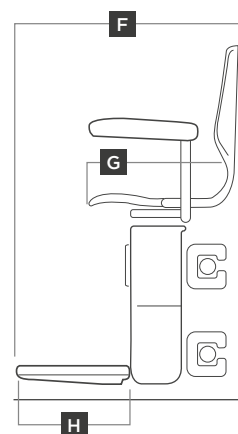

Fonte de alimentação

Entrada 120v - 240v

Saída 1.2Ah

Bateria 2x 12v

Carril Cremalheira

Rotação máxima do assento 80°

Peso máximo do utilizador 125kg (19.5st)