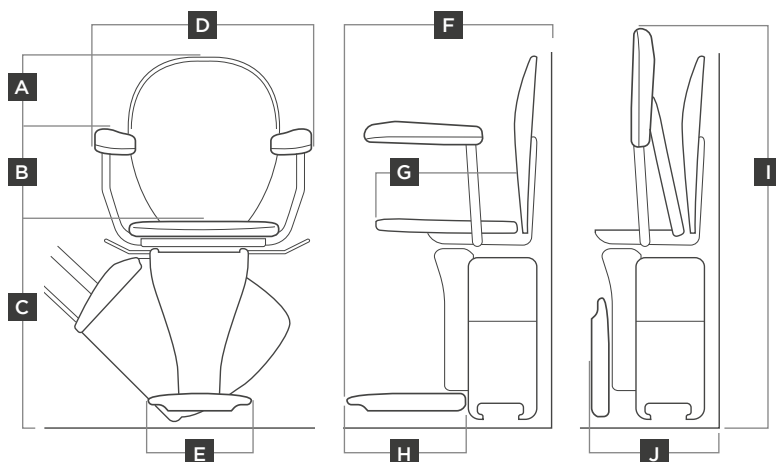

Consulte la página 21 para ver las opciones disponibles

SILLA SALVAESCALERAS RECTA SYNERGY

UNO DE LOS
CARRILES MÁS
FINOS DEL MERCADO

El carril recto, fabricado en aluminio, hace que la silla salvaescaleras se desplace de la mejor forma posible y sin ser un obstáculo en la escalera.

Las patas de soporte se ajustan a los peldaños, en vez de la pared, evitando grietas o desperfectos inesperados.

CARACTERÍSTICAS

	mm	inch
A Altura total (desde el suelo)	970	38
B Altura del reposabrazos (desde el suelo)	750	30
C Altura del asiento (desde el suelo)	530	21
D Ancho general	575	23
E Anchura del reposapiés	252	10
F Profundidad total (desde la pared)	565	22
G Profundidad del asiento (al respaldo)	380	15
H Profundidad del reposapiés	315	12
I Altura total (plegada)	980	39
J Profundidad total (plegada)	295	12