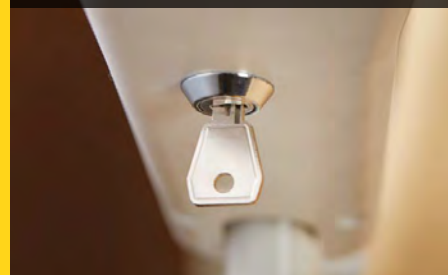

MANDO A DISTANCIA

El mando a distancia de radiofrecuencia incorporado le permite llamar a la silla salvaescaleras o enviarla a la parte superior de la escalera cada vez que lo desee.