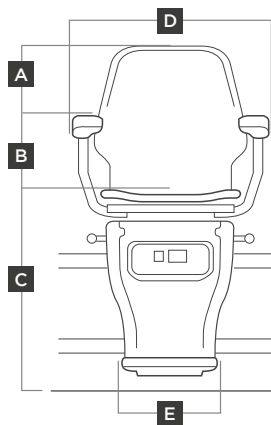

INFINITY

SALVAESCALERAS CURVA

UN CARRIL DISEÑADO
PARA ADAPTARSE A
USTED Y A SU HOGAR

Bespoke puede diseñar el carril de la Infinity para adaptarse a su escalera, independientemente de lo complicada que sea.

Su resistente revestimiento en polvo de pintura electroestática brinda estabilidad y garantiza un desplazamiento suave en todos los giros, ofreciendo la mejor experiencia posible.

CARACTERÍSTICAS

	mm	inch
A Altura total (desde el suelo)	1058	42
B Altura del reposabrazos (desde el suelo)	837	33
C Altura del asiento (desde el suelo)	594	23
D Ancho general	607	24
E Anchura del reposapiés	300	12
F Profundidad total (desde la pared)	620	25
G Profundidad del asiento (al respaldo)	385	15
H Profundidad del reposapiés	270	11
I Altura total (plegada)	1078	43
J Profundidad total (plegada)	407	16