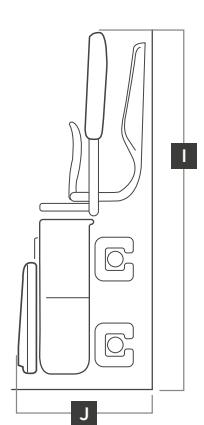

6 **CONTROLES MANUALES A MEDIDA**

Posibilidad de elegir el mando del brazo, ideal para usuarios diestros o zurdos.

8 **SENSORES DE SEGURIDAD**

Hacen que la silla salvaescaleras Synergy pare si hay algún obstáculo en su camino.

INFINITY

SALVAESCALERAS CURVA

UN CARRIL DISEÑADO
PARA ADAPTARSE A
USTED Y A SU HOGAR

Bespoke puede diseñar el carril de la Infinity para adaptarse a su escalera, independientemente de lo complicada que sea.

Su resistente revestimiento en polvo de pintura electroestática brinda estabilidad y garantiza un desplazamiento suave en todos los giros, ofreciendo la mejor experiencia posible.

CARACTERÍSTICAS

	mm	inch
A Altura total (desde el suelo)	1058	42
B Altura del reposabrazos (desde el suelo)	837	33
C Altura del asiento (desde el suelo)	594	23
D Ancho general	607	24
E Anchura del reposapiés	300	12
F Profundidad total (desde la pared)	620	25
G Profundidad del asiento (al respaldo)	385	15
H Profundidad del reposapiés	270	11
I Altura total (plegada)	1078	43
J Profundidad total (plegada)	407	16