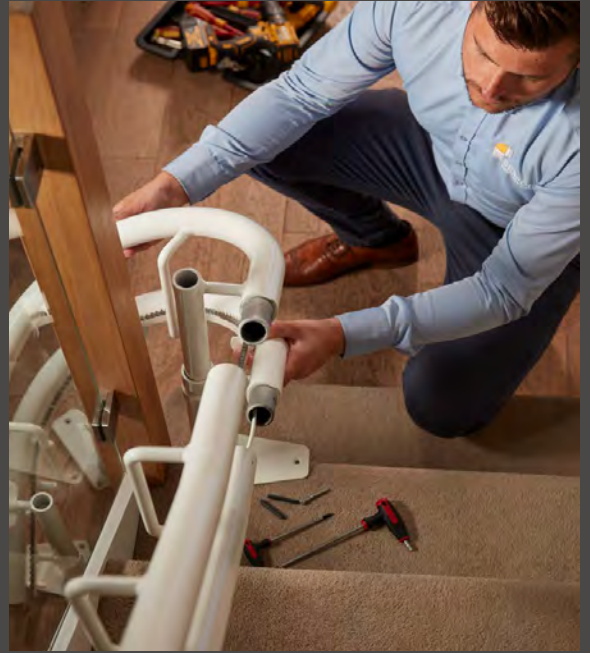

Siga disfrutando de la libertad de su propio hogar y olvídense de los obstáculos.

¿QUÉ TIPO DE SILLA SALVAESCALERAS NECESITA?

A continuación, le mostramos los dos tipos de escaleras más habituales para ayudarle a decidirse por que tipo de silla salvaescalera optar y la más adecuada para usted y su hogar.

6 **CONTROLES MANUALES A MEDIDA**

Posibilidad de elegir el mando del brazo, ideal para usuarios diestros o zurdos.

8 **SENSORES DE SEGURIDAD**

Hacen que la silla salvaescaleras Synergy pare si hay algún obstáculo en su camino.

INFINITY

SALVAESCALERAS CURVA

UN CARRIL DISEÑADO
PARA ADAPTARSE A
USTED Y A SU HOGAR

Bespoke puede diseñar el carril de la Infinity para adaptarse a su escalera, independientemente de lo complicada que sea.