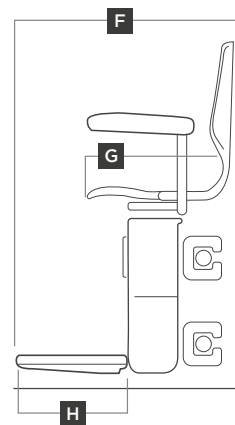

6 **CONTROLES MANUALES A MEDIDA**

Posibilidad de elegir el mando del brazo, ideal para usuarios diestros o zurdos.

8 **SENSORES DE SEGURIDAD**

Hacen que la silla salvaescaleras Synergy pare si hay algún obstáculo en su camino.

INFINITY

SALVAESCALERAS CURVA

UN CARRIL DISEÑADO
PARA ADAPTARSE A
USTED Y A SU HOGAR

Bespoke puede diseñar el carril de la Infinity para adaptarse a su escalera, independientemente de lo complicada que sea.

Su resistente revestimiento en polvo de pintura electroestática brinda estabilidad y garantiza un desplazamiento suave en todos los giros, ofreciendo la mejor experiencia posible.

CARACTERÍSTICAS

	mm	inch
A Altura total (desde el suelo)	1058	42
B Altura del reposabrazos (desde el suelo)	837	33
C Altura del asiento (desde el suelo)	594	23
D Ancho general	607	24
E Anchura del reposapiés	300	12
F Profundidad total (desde la pared)	620	25
G Profundidad del asiento (al respaldo)	385	15
H Profundidad del reposapiés	270	11
I Altura total (plegada)	1078	43
J Profundidad total (plegada)	407	16