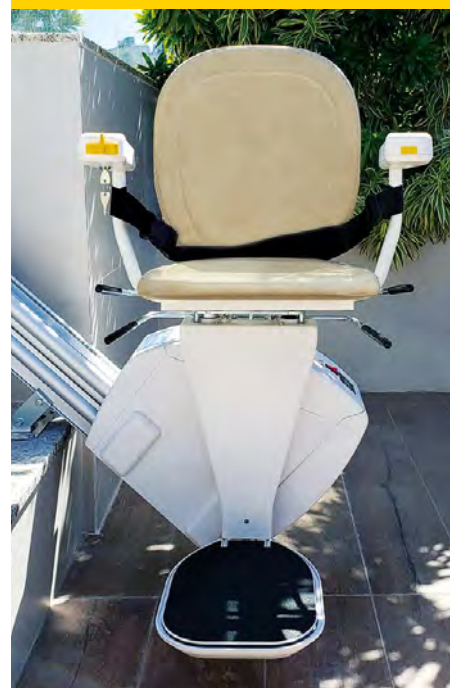

SILLA SALVAESCALERAS EXTERIOR

Ofrece acceso al espacio exterior de su hogar, para disfrutar del jardín o sitios que se encuentren a la intemperie.